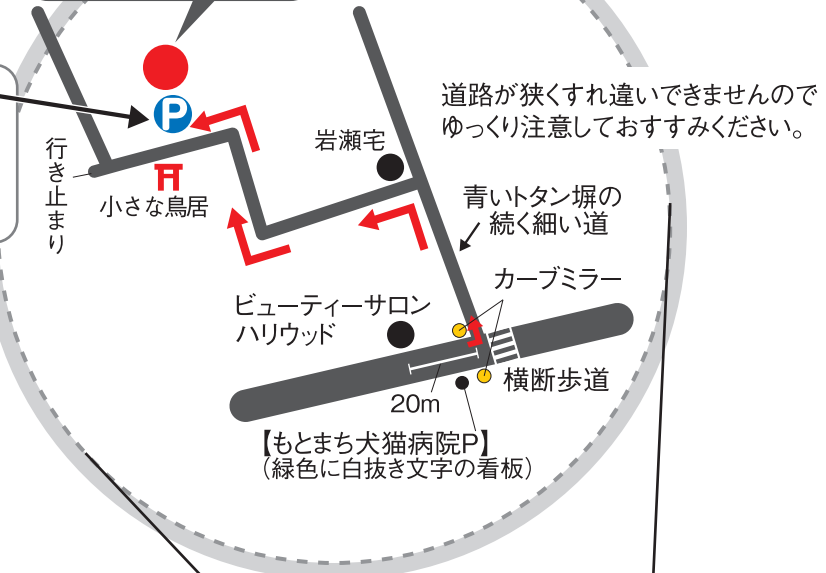

studio JUMOKU ご案内

住所：〒285-0035 千葉県佐倉市樹木町7-6
当日のご連絡先（柏木携帯）090-9833-2391

千葉県佐倉市の本町交差点・順天堂記念病院近くになります。

※近くに【もとまち犬猫病院】がありますのでそちらを目印においでください。
スタジオ周辺は道が狭くわかりにくくなっておりますので、迷われた場合【もとまち犬猫病院】前にてお電話ください。

スタジオ樹木

スタジオ樹木P 6台駐車可
※黒いアスファルト舗装は隣家敷地です。
出入りの際も跨がないよう道路と垂直向に
駐車してください。

道路が狭くすれ違いできませんので
ゆっくり注意しておすすみください。

<電車・バス>
京成佐倉駅より2番バス乗り場（セブンイレブンの前）
千葉グリーンバス 白金ニュータウン行 約4～5分
【佐倉東保育園】下車徒歩2分
【順天堂病院前】下車徒歩3分